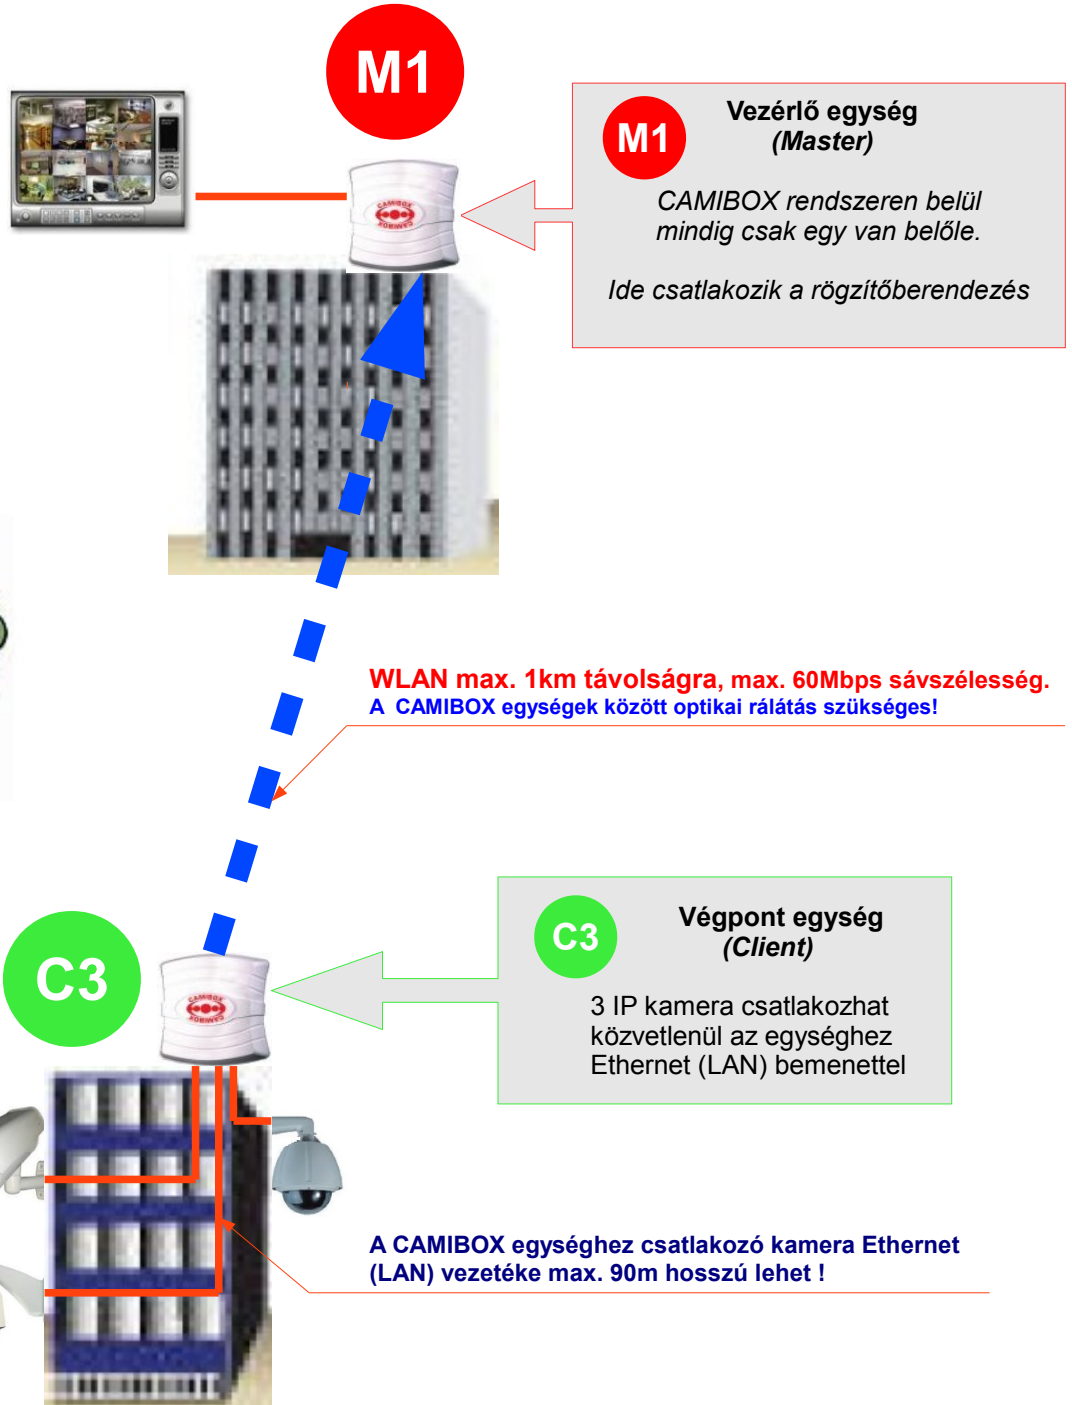

A **CAMIBOX SET** képes több IP kamera jelét átvinni egy rögzítőberendezésbe. Számos területen alkalmazható, ahol nem megoldható a vezetékes összeköttetés. Az eszközök telepítése és beüzemelése nem igényel ismereteket az IP hálózatokról. A SET-et ezért előzetes előkészület nélkül használhatja bárki, aki eddig nem foglalkozott mikrohullámú jelátvitellel. A teljes vezeték nélküli kapcsolat automatikusan éled, az irányba állításba egy akusztikus visszajelzés segíti a telepítőt. A vezeték nélküli jelátvitel erős kódolással védett. Szinte lehetetlen, hogy jogosulatlan személy feltörhesse ezt a vezeték nélküli jelátvitelt, és így az adatokhoz juthasson.

SET M1 C3

722 €