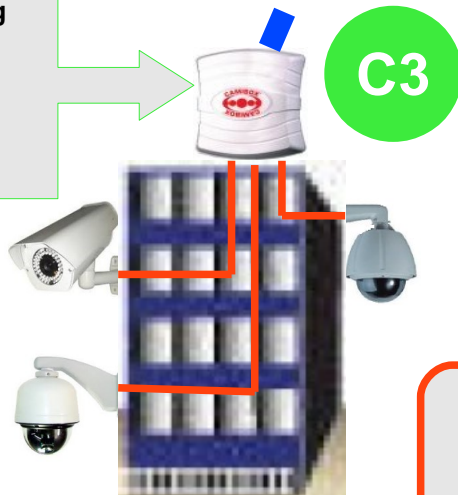

## SET M3 3C3

**WLAN max. 1km távolságra, max. 60Mbps sávszélesség.**  
A CAMIBOX egységek között optikai rálátás szükséges!

A CAMIBOX egységhez csatlakozó kamera Ethernet (LAN) vezetéke max. 90m hosszú lehet!

### M3 Vezérlő egység (Master)

3 különböző irányval kommunikál.  
Ide csatlakozik a rögzítőberendezés  
2 IP kamera csatlakoztatható közvetlenül az egységhez Ethernet (LAN) bemeneten keresztül.

**WLAN max. 1km távolságra, max. 60Mbps sávszélesség.**  
A CAMIBOX egységek között optikai rálátás szükséges!

### C3 Végpont egység (Client)

3 IP kamera csatlakozhat közvetlenül az egységhez Ethernet (LAN) bemenettel

# 1806 €

A **CAMIBOX SET** képes több IP kamera jelét átvinni egy rögzítőberendezésbe. Számos területen alkalmazható, ahol nem megoldható a vezetékes összeköttetés. Az eszközök telepítése és beüzemelése nem igényel ismereteket az IP hálózatokról. A SET-et ezért előzetes előkészület nélkül használhatja bárki, aki eddig nem foglalkozott mikrohullámú jelátvitellel. A teljes vezeték nélküli kapcsolat automatikusan éled, az irányba állításba egy akusztikus visszajelzés segíti a telepítőt. A vezeték nélküli jelátvitel erős kódolással védett. Szinte lehetetlen, hogy jogosulatlan személy feltörhesse ezt a vezeték nélküli jelátvitelt, és így az adatokhoz juthasson.