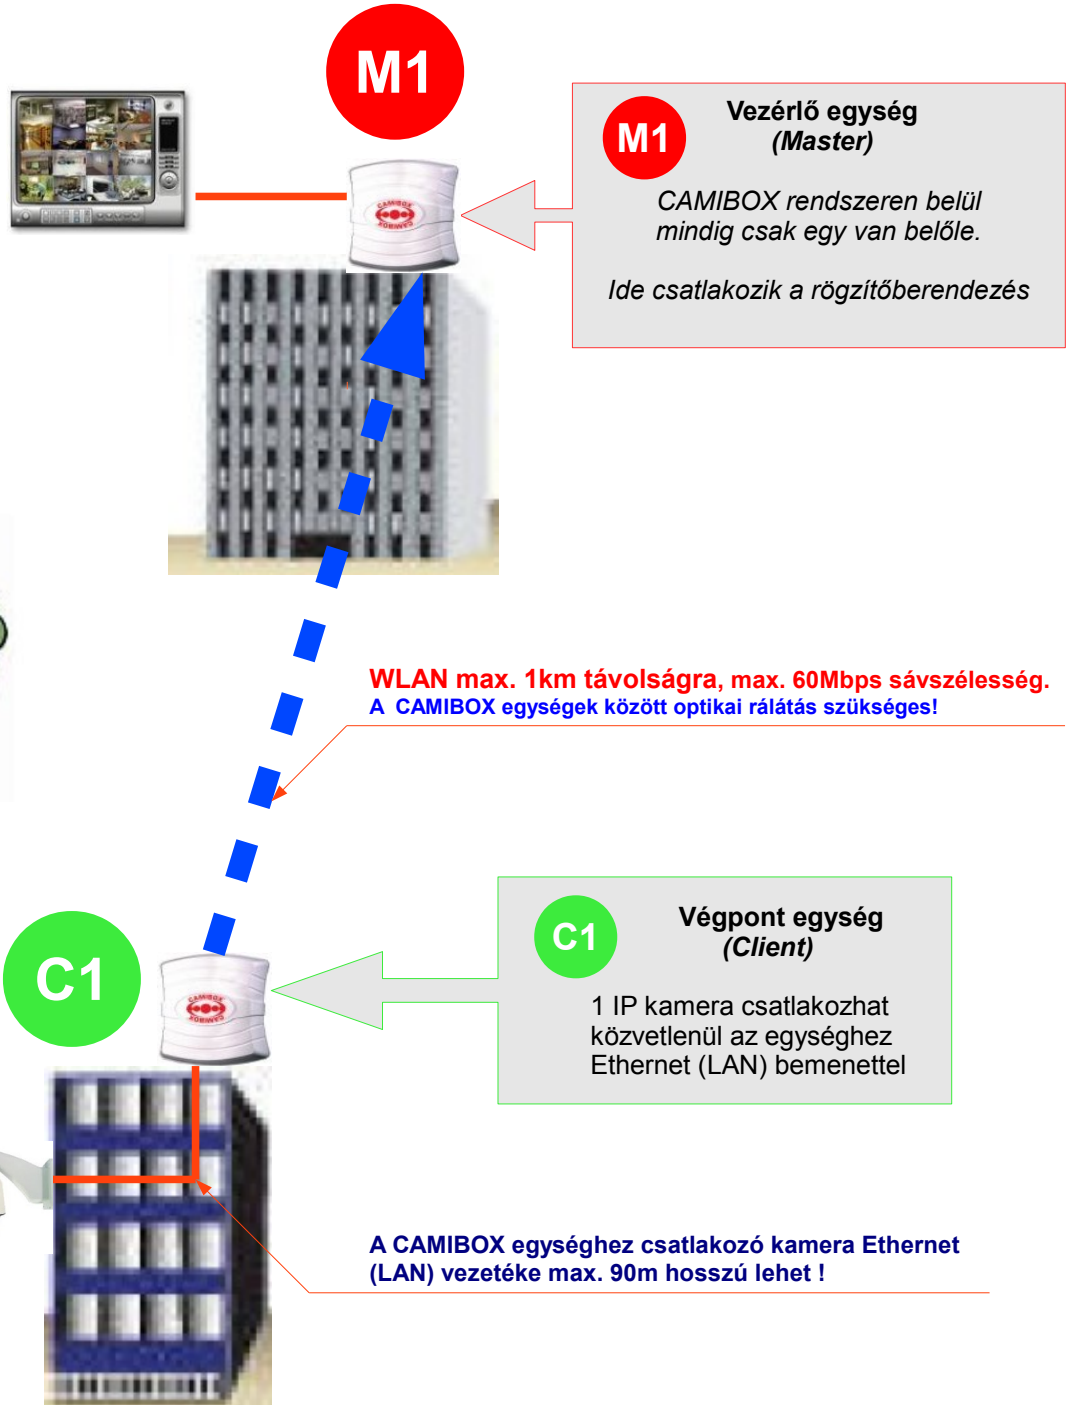

A **CAMIBOX SET** képes több IP kamera jelét átvinni egy rögzítőberendezésbe. Számos területen alkalmazható, ahol nem megoldható a vezetékes összeköttetés. Az eszközök telepítése és beüzemelése nem igényel ismereteket az IP hálózatokról. A SET-et ezért előzetes előkészület nélkül használhatja bárki, aki eddig nem foglalkozott mikrohullámú jelátvitellel. A teljes vezeték nélküli kapcsolat automatikusan éled, az irányba állításba egy akusztikus visszajelzés segíti a telepítőt. A vezeték nélküli jelátvitel erős kódolással védett. Szinte lehetetlen, hogy jogosulatlan személy feltörhesse ezt a vezeték nélküli jelátvitelt, és így az adatokhoz juthasson.

## SET M1 C1

# 487 €

A **CAMIBOX SET** képes több IP kamera jelét átvinni egy rögzítőberendezésbe. Számos területen alkalmazható, ahol nem megoldható a vezetékes összeköttetés. Az eszközök telepítése és beüzemelése nem igényel ismereteket az IP hálózatokról. A SET-et ezért előzetes előkészület nélkül használhatja bárki, aki eddig nem foglalkozott mikrohullámú jelátvitellel. A teljes vezeték nélküli kapcsolat automatikusan éled, az irányba állításba egy akusztikus visszajelzés segíti a telepítőt. A vezeték nélküli jelátvitel erős kódolással védett. Szinte lehetetlen, hogy jogosulatlan személy feltörhesse ezt a vezeték nélküli jelátvitelt, és így az adatokhoz juthasson.

# 678 €

A **CAMIBOX SET** képes több IP kamera jelét átvinni egy rögzítőberendezésbe. Számos területen alkalmazható, ahol nem megoldható a vezetékes összeköttetés. Az eszközök telepítése és beüzemelése nem igényel ismereteket az IP hálózatokról. A SET-et ezért előzetes előkészület nélkül használhatja bárki, aki eddig nem foglalkozott mikrohullámú jelátvitellel. A teljes vezeték nélküli kapcsolat automatikusan éled, az irányba állításba egy akusztikus visszajelzés segíti a telepítőt. A vezeték nélküli jelátvitel erős kódolással védett. Szinte lehetetlen, hogy jogosulatlan személy feltörhesse ezt a vezeték nélküli jelátvitelt, és így az adatokhoz juthasson.