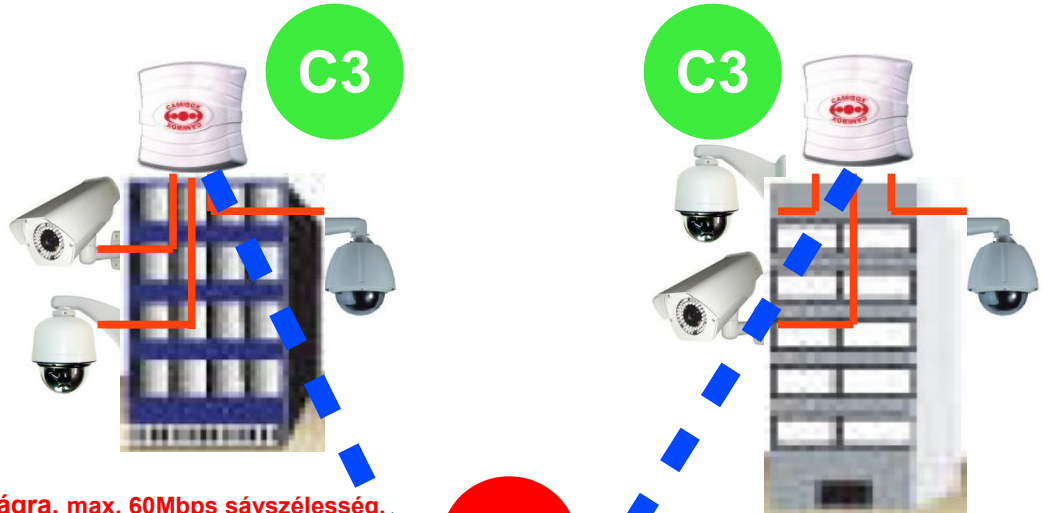

**WLAN max. 1km távolságra, max. 60Mbps sáv szélesség.**  
A CAMIBOX egységek között optikai rálátás szükséges!

**C3**

**Végpont egység (Client)**

3 IP kamera csatlakozhat közvetlenül az egységhez Ethernet (LAN) bemenettel

**C3**

**1333 €**

A **CAMIBOX SET** képes több IP kamera jelét átvinni egy rögzítőberendezésbe. Számos területen alkalmazható, ahol nem megoldható a vezetékes összeköttetés. Az eszközök telepítése és beüzemelése nem igényel ismereteket az IP hálózatokról. A SET-et ezért előzetes előkészület nélkül használhatja bárki, aki eddig nem foglalkozott mikrohullámú jelátvitellel. A teljes vezeték nélküli kapcsolat automatikusan éled, az irányba állításba egy akusztikus visszajelzés segíti a telepítőt. A vezeték nélküli jelátvitel erős kódolással védett. Szinte lehetetlen, hogy jogosulatlan személy feltörhesse ezt a vezeték nélküli jelátvitelt, és így az adatokhoz juthasson.

## SET M3 3C3

**WLAN max. 1km távolságra, max. 60Mbps sávszélesség.**  
A CAMIBOX egységek között optikai rálátás szükséges!

A CAMIBOX egységhez csatlakozó kamera Ethernet (LAN) vezetéke max. 90m hosszú lehet!

### M3 Vezérlő egység (Master)

3 különböző irányval kommunikál.  
Ide csatlakozik a rögzítőberendezés  
2 IP kamera csatlakoztatható közvetlenül az egységhez Ethernet (LAN) bemeneten keresztül.

**WLAN max. 1km távolságra, max. 60Mbps sávszélesség.**  
A CAMIBOX egységek között optikai rálátás szükséges!