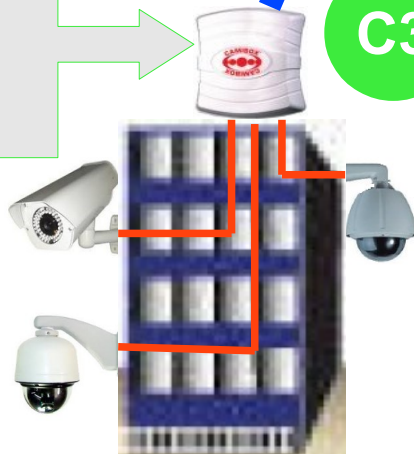

## SET M1 C3

**722 €**

A **CAMIBOX SET** képes több IP kamera jelét átvinni egy rögzítőberendezésbe. Számos területen alkalmazható, ahol nem megoldható a vezetékes összeköttetés. Az eszközök telepítése és beüzemelése nem igényel ismereteket az IP hálózatokról. A SET-et ezért előzetes előkészület nélkül használhatja bárki, aki eddig nem foglalkozott mikrohullámú jelátvitellel. A teljes vezeték nélküli kapcsolat automatikusan éled, az irányba állításba egy akusztikus visszajelzés segíti a telepítőt. A vezeték nélküli jelátvitel erős kódolással védett. Szinte lehetetlen, hogy jogosulatlan személy feltörhesse ezt a vezeték nélküli jelátvitelt, és így az adatokhoz juthasson.

## SET M2 2C3

**WLAN max. 1km távolságra, max. 60Mbps sáv szélesség.**  
A CAMIBOX egységek között optikai rálátás szükséges!

A CAMIBOX egységhez csatlakozó kamera Ethernet (LAN) vezetéke max. 90m hosszú lehet!

**M2**

**M2**

**Vezérlő egység (Master)**

2 különböző irányval kommunikál.  
Ide csatlakozik a rögzítőberendezés  
  
2 IP kamera csatlakoztatható közvetlenül az egységhez Ethernet (LAN) bemeneten keresztül.

**C3**

**1333 €**

A **CAMIBOX SET** képes több IP kamera jelét átvinni egy rögzítőberendezésbe. Számos területen alkalmazható, ahol nem megoldható a vezetékes összeköttetés. Az eszközök telepítése és beüzemelése nem igényel ismereteket az IP hálózatokról. A SET-et ezért előzetes előkészület nélkül használhatja bárki, aki eddig nem foglalkozott mikrohullámú jelátvitellel. A teljes vezeték nélküli kapcsolat automatikusan éled, az irányba állításba egy akusztikus visszajelzés segíti a telepítőt. A vezeték nélküli jelátvitel erős kódolással védett. Szinte lehetetlen, hogy jogosulatlan személy feltörhesse ezt a vezeték nélküli jelátvitelt, és így az adatokhoz juthasson.