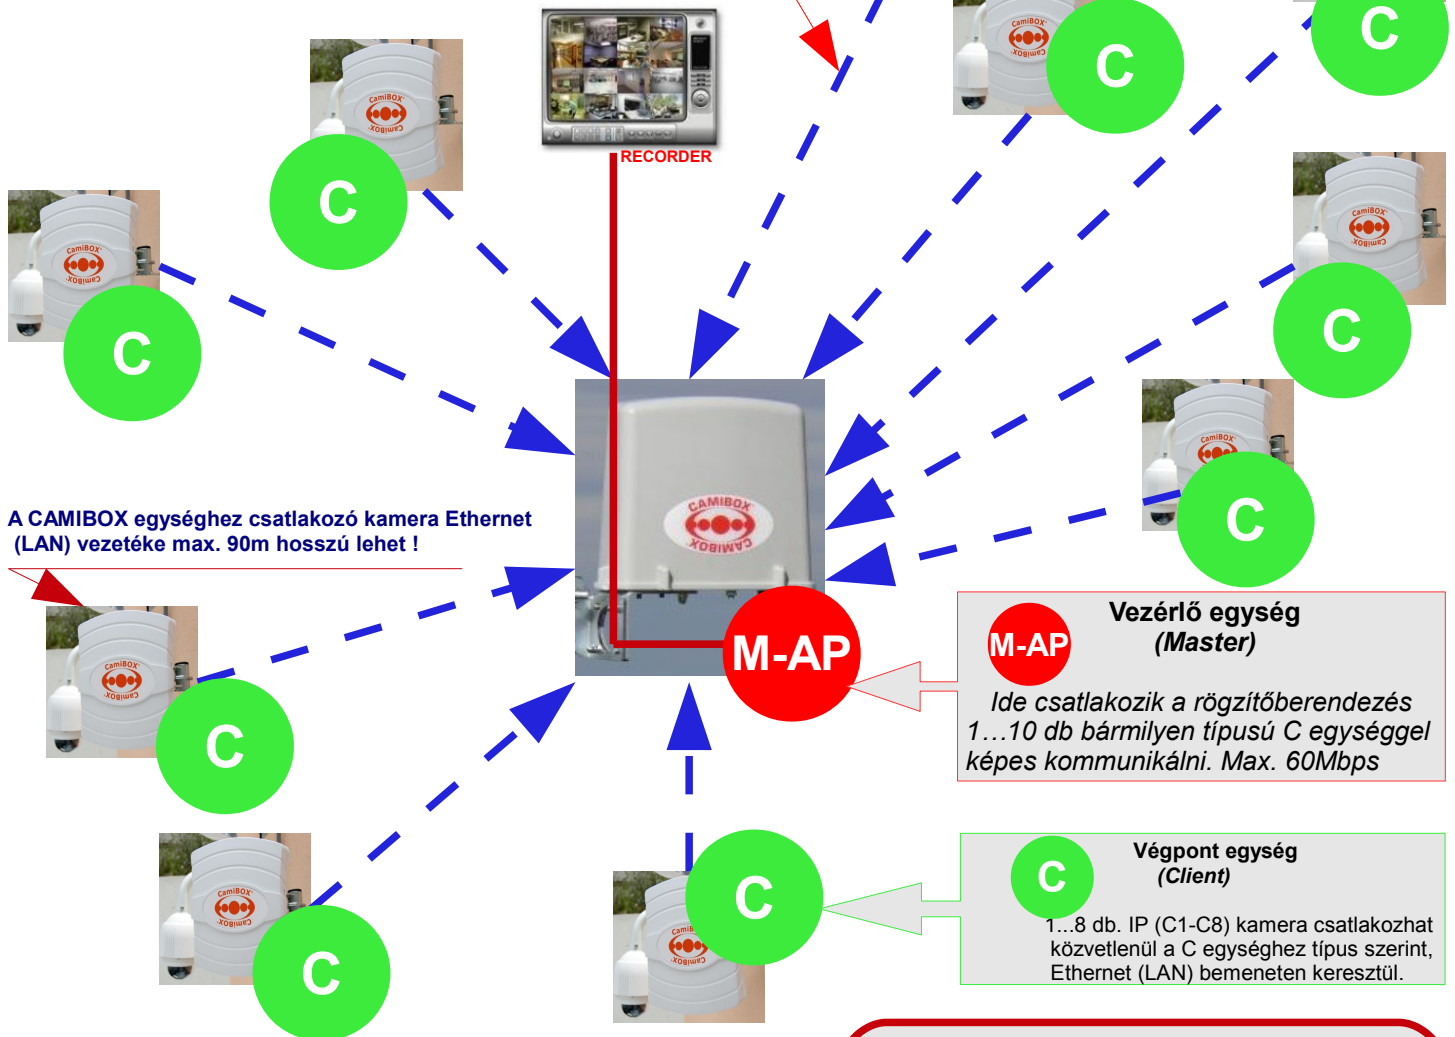

A **CAMIBOX M-AP** Vezérlő (Master) egység beépített körsugárzó antennával. Erre az M-AP egységre lehetséges 1...10 db C (C1-C8) egységet ráirányítani bármilyen irányból maximálisan 300 méteres távolságból ahol az összes WLAN kapcsolatokon max. 60Mbps sávszélesség érhető el. Ez az egység főleg olyan helyekre van szánva, ahol kisebb területen belül, kisebb adatfolyam is elégséges. Minden C egységnek kell, hogy legyen közvetlen optikai rálátása a M-AP egységre.

Ajánlott felhasználás: parkolók, közterületek, magántulajdonok stb. védelme, biztonságosan zárt, vezeték nélküli adathálózat kiépítése. Számos területen alkalmazható, ahol nem megoldható a vezetékes összeköttetés.

Az eszközök telepítése és beüzemelése nem igényel ismereteket az IP hálózatokról, ezért előzetes előkészület nélkül használhatja bárki, aki eddig nem foglalkozott mikrohullámú jelátvitellel. A teljes vezeték nélküli kapcsolat automatikusan éled, az irányba állításba egy akusztikus visszajelzés segíti a telepítőt. A vezeték nélküli jelátvitel erős kódolással védett. Szinte lehetetlen, hogy jogosulatlan személy feltörhesse ezt a vezeték nélküli jelátvitelt, és így az adatokhoz juthasson.

WLAN max. 300m távolságra, az összes WLAN kapcsolaton összesen max. 60Mbps sávszélesség elérése lehetséges.
A CAMIBOX egységek között optikai rálátás szükséges!