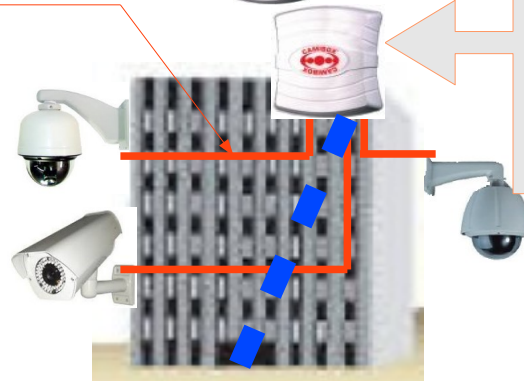

# 1806 €

A **CAMIBOX SET** képes több IP kamera jelét átvinni egy rögzítőberendezésbe. Számos területen alkalmazható, ahol nem megoldható a vezetékes összeköttetés. Az eszközök telepítése és beüzemelése nem igényel ismereteket az IP hálózatokról. A SET-et ezért előzetes előkészület nélkül használhatja bárki, aki eddig nem foglalkozott mikrohullámú jelátvitellel. A teljes vezeték nélküli kapcsolat automatikusan éled, az irányba állításba egy akusztikus visszajelzés segíti a telepítőt. A vezeték nélküli jelátvitel erős kódolással védett. Szinte lehetetlen, hogy jogosulatlan személy feltörhesse ezt a vezeték nélküli jelátvitelt, és így az adatokhoz juthasson.

### Végpont egység (Client)

3 IP kamera csatlakozhat közvetlenül az egységhez Ethernet (LAN) bemenettel

C3

**WLAN max. 1km távolságra, max. 60Mbps sávszélesség.**  
A CAMIBOX egységek között optikai rálátás szükséges!

A CAMIBOX egységhez csatlakozó kamera Ethernet (LAN) vezetéke max. 90m hosszú lehet !

S1

### Jelátjárszó egység (Slave)

1 irányból befutó jel átírányítása más irányba.  
+ 3 IP kamera csatlakozhat közvetlenül az egységhez Ethernet (LAN) bemenettel

**WLAN max. 1km távolságra, max. 60Mbps sávszélesség.**  
A CAMIBOX egységek között optikai rálátás szükséges!