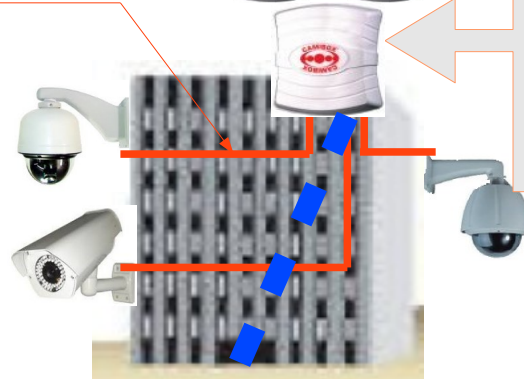

# 1178 €

A **CAMIBOX SET** képes több IP kamera jelét átvinni egy rögzítőberendezésbe. Számos területen alkalmazható, ahol nem megoldható a vezetékes összeköttetés. Az eszközök telepítése és beüzemelése nem igényel ismereteket az IP hálózatokról. A SET-et ezért előzetes előkészület nélkül használhatja bárki, aki eddig nem foglalkozott mikrohullámú jelátvitellel. A teljes vezeték nélküli kapcsolat automatikusan éled, az irányba állításba egy akusztikus visszajelzés segíti a telepítőt. A vezeték nélküli jelátvitel erős kódolással védett. Szinte lehetetlen, hogy jogosulatlan személy feltörhesse ezt a vezeték nélküli jelátvitelt, és így az adatokhoz juthasson.

**SET M1 S2 2C3**

**C3**

**Végpont egység  
(Client)**

3 IP kamera csatlakozhat közvetlenül az egységhez Ethernet (LAN) bemenettel

**C3**

**WLAN max. 1km távolságra, max. 60Mbps sávszélesség.  
A CAMIBOX egységek között optikai rálátás szükséges!**

**A CAMIBOX egységhez csatlakozó kamera Ethernet (LAN) vezetéke max. 90m hosszú lehet !**

**S2**

**Jelátjárszó egység  
(Slave)**

**S2**

2 irányból befutó jel egy irányba való irányítása  
+ 3 IP kamera csatlakozhat közvetlenül az egységhez Ethernet (LAN) bemenettel