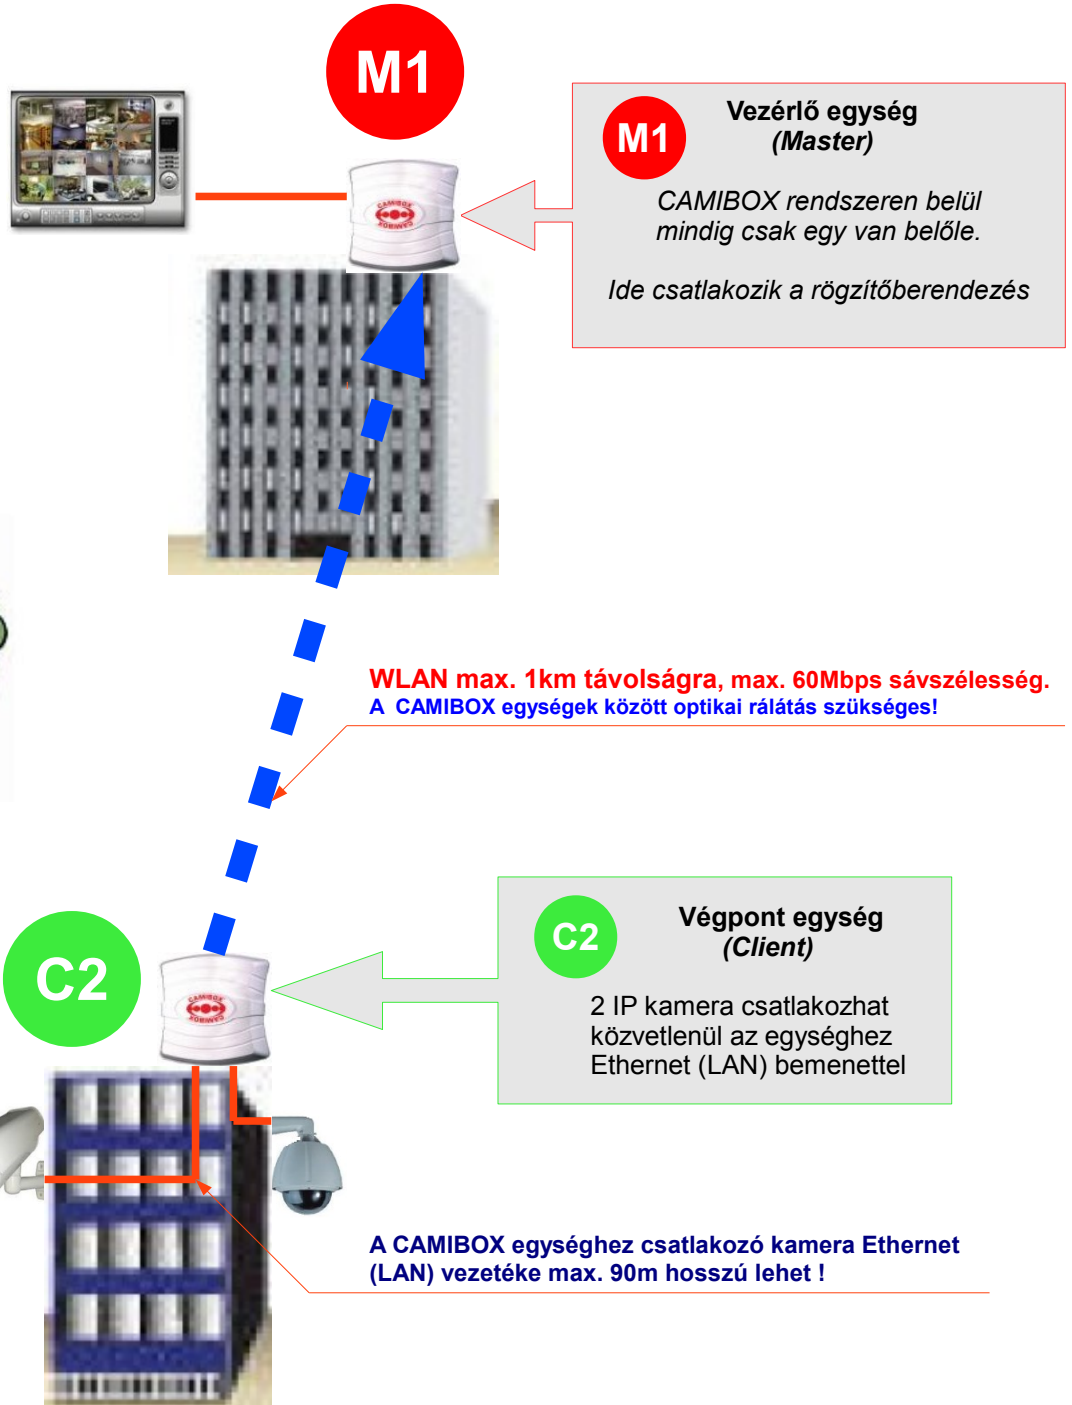

A **CAMIBOX SET** képes több IP kamera jelét átvinni egy rögzítőberendezésbe. Számos területen alkalmazható, ahol nem megoldható a vezetékes összeköttetés. Az eszközök telepítése és beüzemelése nem igényel ismereteket az IP hálózatokról. A SET-et ezért előzetes előkészület nélkül használhatja bárki, aki eddig nem foglalkozott mikrohullámú jelátvitellel. A teljes vezeték nélküli kapcsolat automatikusan éled, az irányba állításba egy akusztikus visszajelzés segíti a telepítőt. A vezeték nélküli jelátvitel erős kódolással védett. Szinte lehetetlen, hogy jogosulatlan személy feltörhesse ezt a vezeték nélküli jelátvitelt, és így az adatokhoz juthasson.

## SET M1 C1

# 487 €

A **CAMIBOX SET** képes több IP kamera jelét átvinni egy rögzítőberendezésbe. Számos területen alkalmazható, ahol nem megoldható a vezetékes összeköttetés. Az eszközök telepítése és beüzemelése nem igényel ismereteket az IP hálózatokról. A SET-et ezért előzetes előkészület nélkül használhatja bárki, aki eddig nem foglalkozott mikrohullámú jelátvitellel. A teljes vezeték nélküli kapcsolat automatikusan éled, az irányba állításba egy akusztikus visszajelzés segíti a telepítőt. A vezeték nélküli jelátvitel erős kódolással védett. Szinte lehetetlen, hogy jogosulatlan személy feltörhesse ezt a vezeték nélküli jelátvitelt, és így az adatokhoz juthasson.

# 678 €

A **CAMIBOX SET** képes több IP kamera jelét átvinni egy rögzítőberendezésbe. Számos területen alkalmazható, ahol nem megoldható a vezetékes összeköttetés. Az eszközök telepítése és beüzemelése nem igényel ismereteket az IP hálózatokról. A SET-et ezért előzetes előkészület nélkül használhatja bárki, aki eddig nem foglalkozott mikrohullámú jelátvitellel. A teljes vezeték nélküli kapcsolat automatikusan éled, az irányba állításba egy akusztikus visszajelzés segíti a telepítőt. A vezeték nélküli jelátvitel erős kódolással védett. Szinte lehetetlen, hogy jogosulatlan személy feltörhesse ezt a vezeték nélküli jelátvitelt, és így az adatokhoz juthasson.